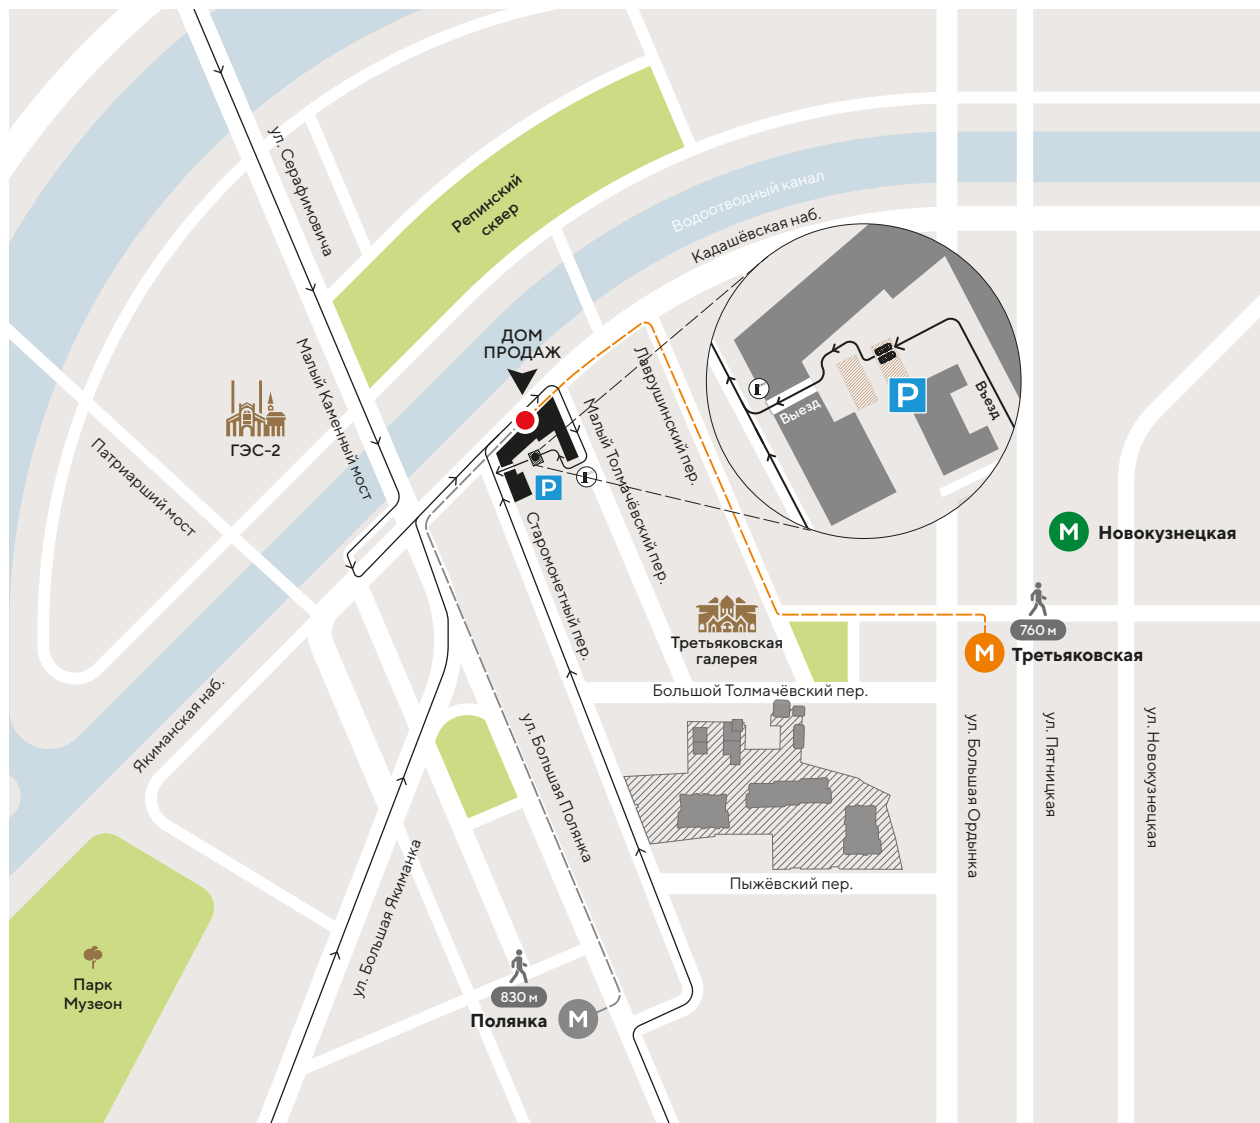

СХЕМА ПРОЕЗДА В ЦЕНТРАЛЬНЫЙ ДОМ ПРОДАЖ

Sminex

Пн. – вс.: 09:00-21:00

+7 495 182 00 10

Кадашёвская набережная, д. 6/1/2с1
вход с набережной

Дом продаж находится в здании центрального офиса Sminex. Для гостей дома продаж доступна бесплатная парковка во дворе. Заезд с Малого Толмачёвского пер., справа, сразу за домом 6/1/2с1. Во дворе одностороннее движение. Выезд на Старомонетный пер. Необходимо заказывать пропуск.

- Станция метро «Третьяковская» (выход № 2) – 760 м
- Станция метро «Полянка» (выход № 1) – 830 м
- Станция метро «Новокузнецкая» (выход № 1) – 1 000 м
- При вызове такси – набрать Sminex

Яндекс
Карты