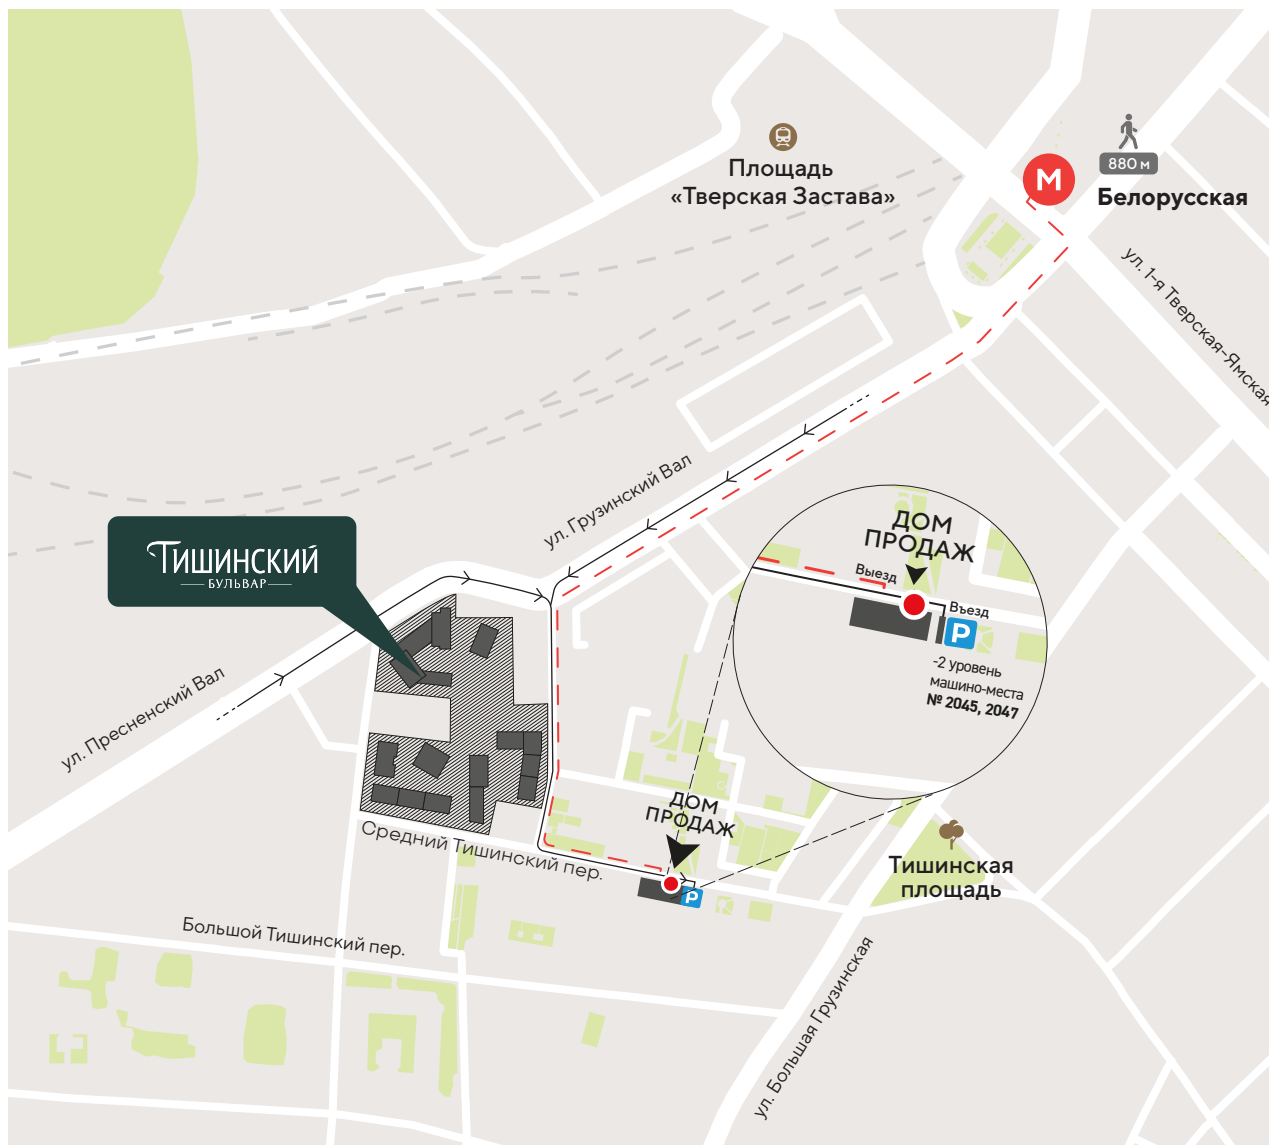

# СХЕМА ПРОЕЗДА В ДОМ ПРОДАЖ «ТИШИНСКИЙ БУЛЬВАР»

→ Автомобильные маршруты

- - - Пешеходные маршруты

**P** Бесплатная парковка для клиентов

-2 этаж | машино-места № 2045, 2047

ТИШИНСКИЙ  
— БУЛЬВАР —

Пн. – вс.: 09:00 – 21:00 | + 7 495 106 79 39

Средний Тишинский переулок, д. 5  
-2 уровень

Дом продаж находится рядом со строящимся кварталом «Тишинский бульвар». Для гостей Дома продаж доступна бесплатная подземная парковка слева от входа.

- Подземная парковка (-2 уровень) машино-места № 2045, 2047
- Станция метро «Белорусская» (выход № 1) — 880 м

Яндекс  
Карты