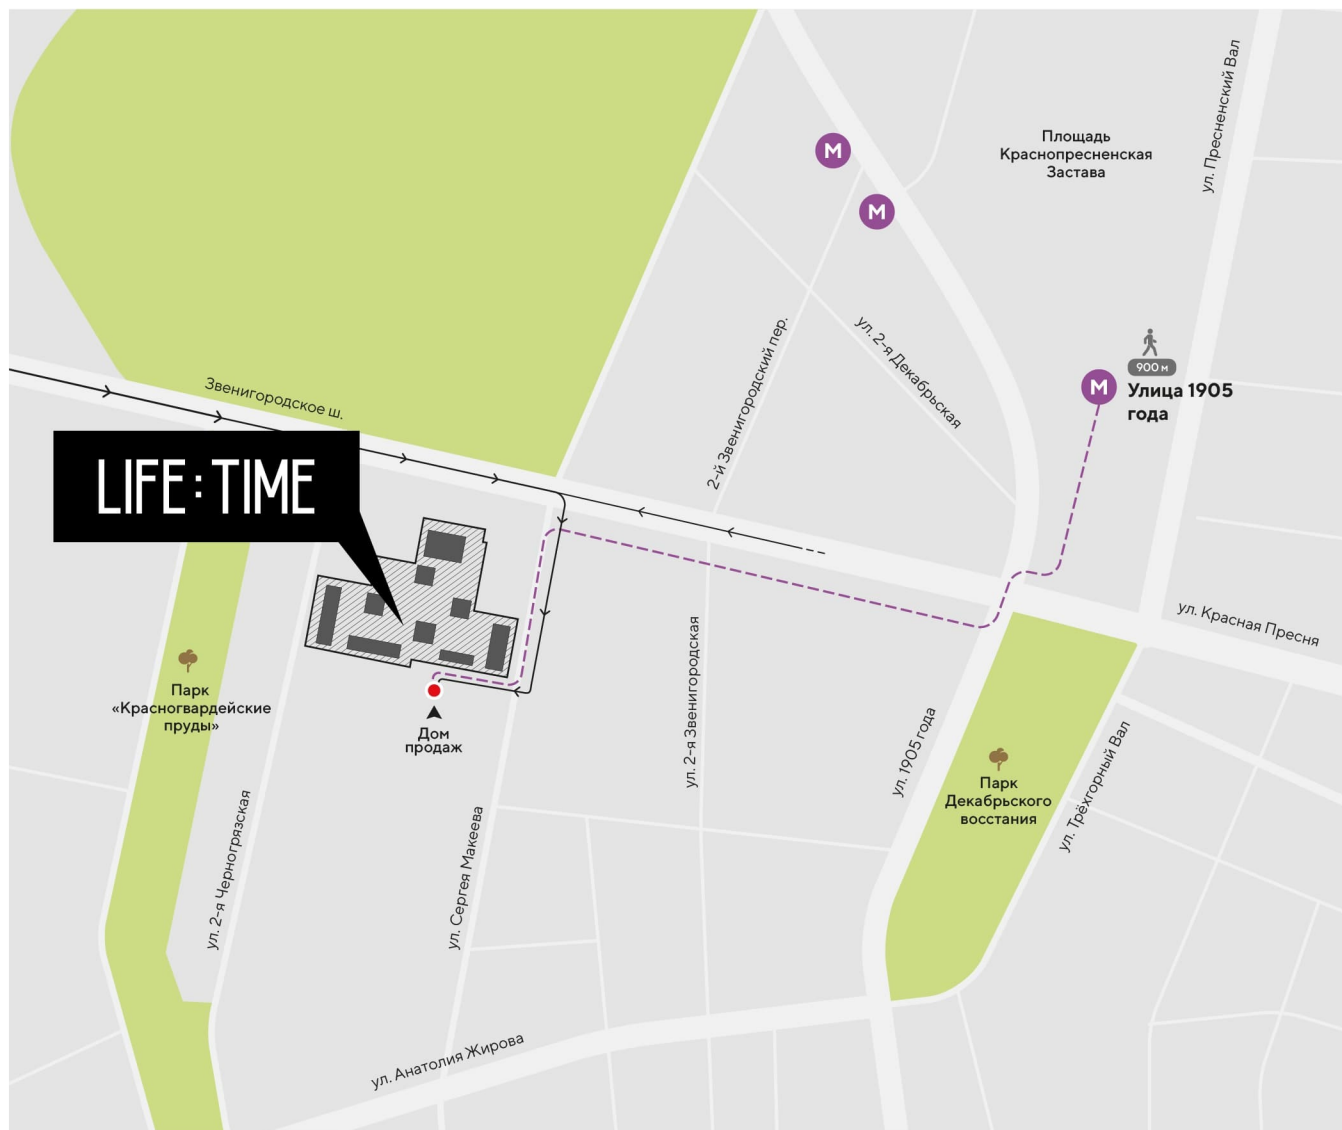

СХЕМА ПРОЕЗДА В ДОМ ПРОДАЖ КВАРТАЛА LIFE TIME

LIFE:TIME

ПН. — вс.: 9:00 — 21:00 | +7 495 182 33 63

ул. Сергея Макеева, 9, корп. 3

Дом продаж находится напротив строящегося квартала LIFE TIME

- Станция метро «Улица 1905 года» (выход № 1) — 900 м.
- При вызове такси — набрать «LIFE TIME».
- На шлагбауме скажите, что вы в дом продаж.

→ Автомобильные маршруты

--- Пешеходные маршруты

Яндекс
Карты